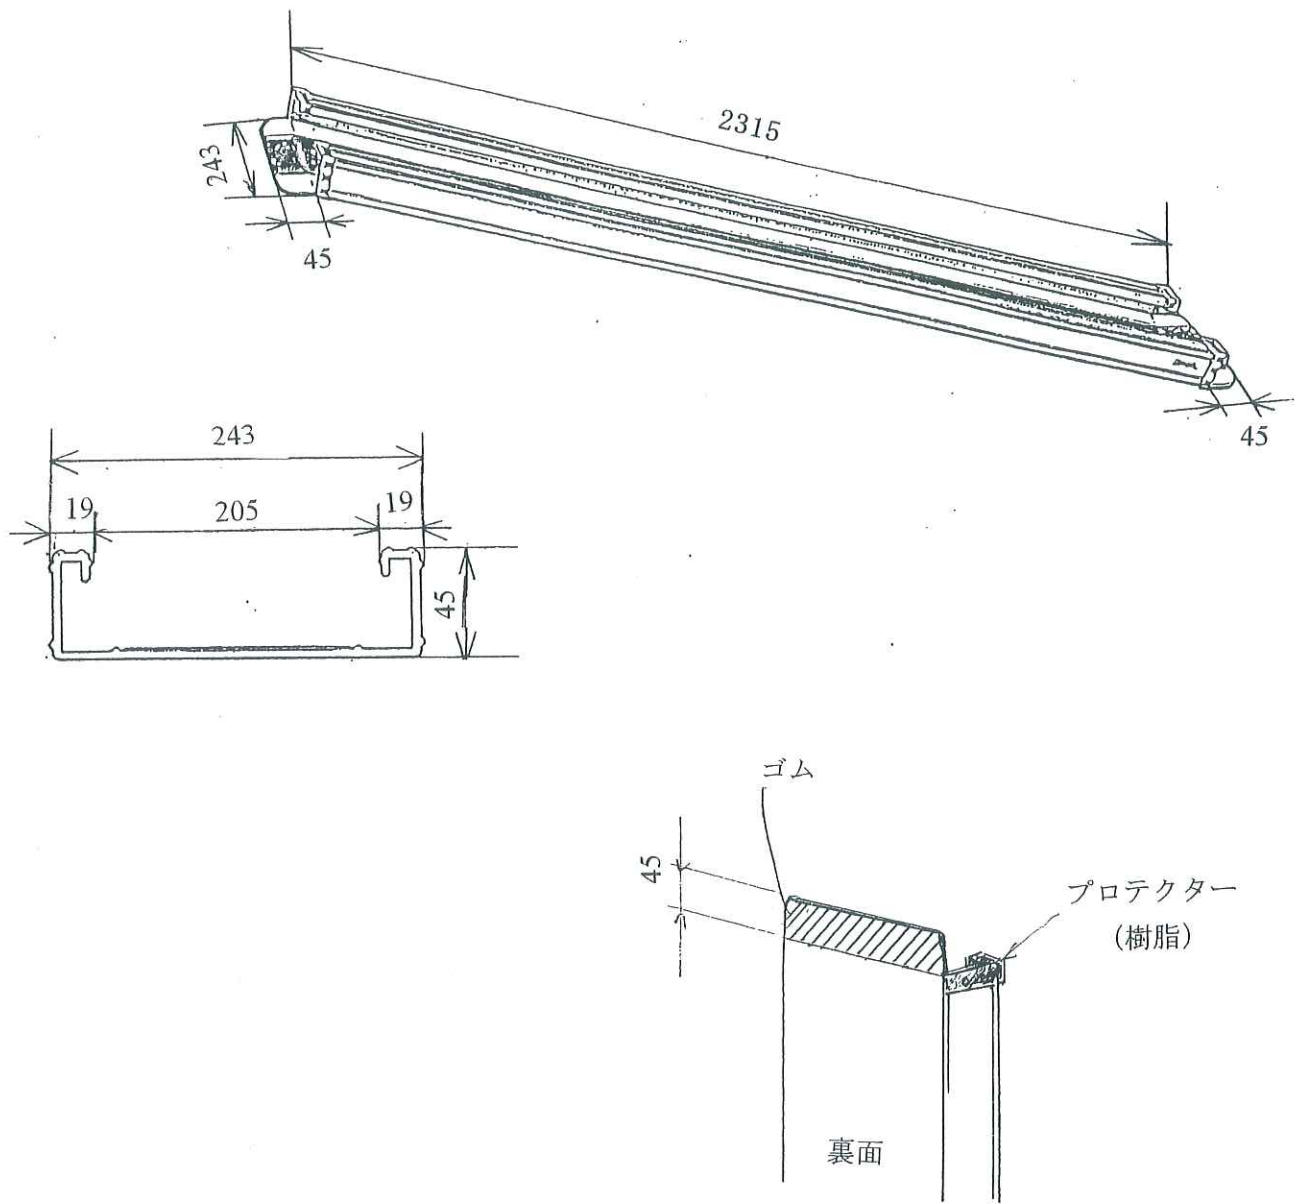

イーストアイ・商品データ表 7600-0606

商品名: イーストアイ ワイド・アルミスロープ 2.4mタイプ (品番: EW240)		
製品重量: 13kg (6.5kg × 2)	梱包重量: 15.5kg	梱包サイズ: 2430 × 100 × 320mm
配送単位: 1		

【単位: mm】

2001.9現在